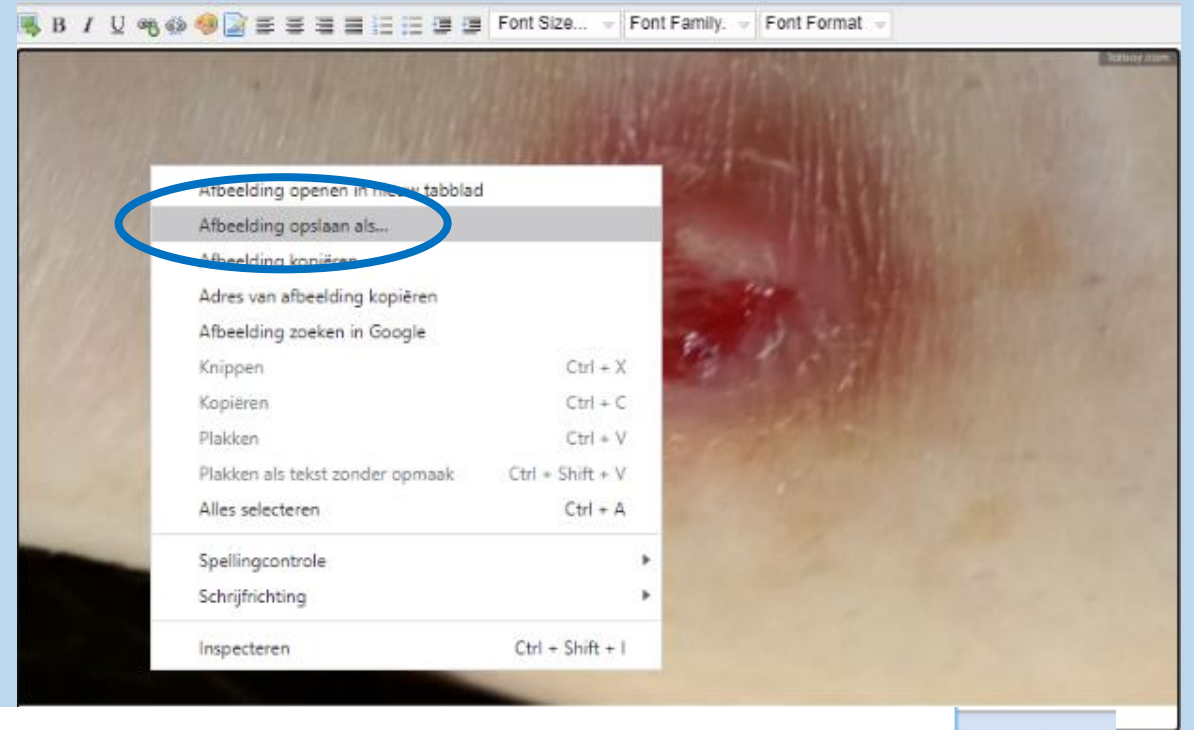

KLIK OP DE FOTO
KLIK OP RECHTERMUISKNOP
KIES VOOR “AFBEELDING OPSLAAN ALS”